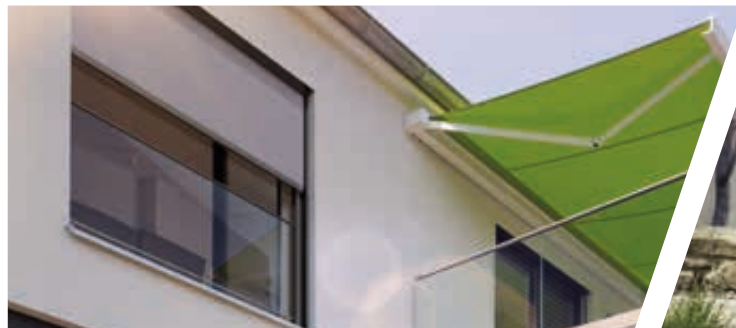

Ihr Fluchtweg nach draußen ist somit auch bei einem möglichen Stromausfall gewährleistet.

Grenzenlos gestalten: Fenster-Markisen mit easyZIP-Führung

Sie bauen neu? Sie modernisieren? Mit easyZIP-Führung ausgestattete Fenster-Markisen eignen sich ideal zur designorientierten und gleichzeitig sicheren Verschattung von lichtdurchfluteten Fenstern, Fassaden und Räumen. Die Befestigung der Führung erfolgt über Schienenhalter oder direkt an der Fassade. Der elektronische Spezialantrieb reagiert sensibel auf Hindernisse und Wind – so ist jederzeit eine sichere Funktion gewährleistet. Lassen Sie Ihren Ideen freien Lauf!

Absturzsicherung VisioNeo

Eine Absturzsicherung bei bodentiefen Fenstern muss sein! Umso besser, wenn sie nicht nur effektiv ist, sondern auch optisch überzeugt. Die filigrane Absturzsicherung VisioNeo ist in Kombination mit Außenjalousien, Rollläden und Fenster-System-Markisen erhältlich, sowie einzeln - als VisioNeo Single.

Ums Eck gedacht: Ecklösung mit easyZIP-Führung

Sie lieben architektonische Highlights und denken gern weiter – vielleicht auch ums Eck? Dank einer innovativen Technik lassen sich unsere Fenster-Markisen mit easyZIP-Führung auch zur Verschattung von Ganzglasecken oder Eckbereichen überdachter Terrassen oder an Fassaden problemlos einsetzen - natürlich ohne störende Führungsschiene im Eckbereich. So unterstreichen Sie Ihr Faible für einen transparenten Baustil und können immer einen tollen Ausblick genießen. Eine runde Sache!