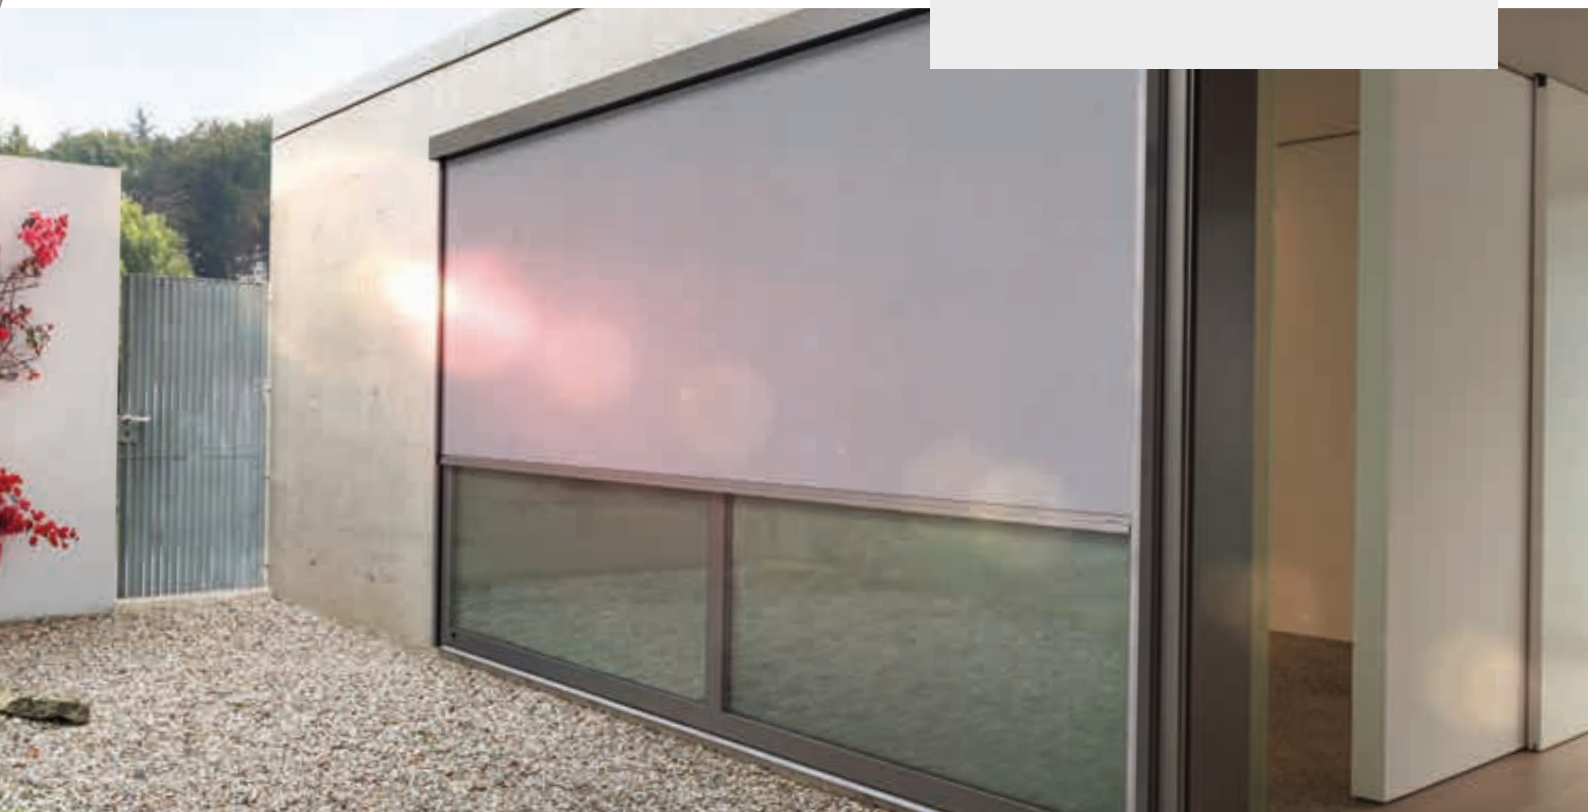

Ihr Fluchtweg nach draußen ist somit auch bei einem möglichen Stromausfall gewährleistet.

Grenzenlos gestalten: Fenster-Markisen mit easyZIP-Führung

Sie bauen neu? Sie modernisieren? Mit easyZIP-Führung ausgestattete Fenster-Markisen eignen sich ideal zur designorientierten und gleichzeitig sicheren Verschattung von lichtdurchfluteten Fenstern, Fassaden und Räumen. Die Befestigung der Führung erfolgt über Schienenhalter oder direkt an der Fassade. Der elektronische Spezialantrieb reagiert sensibel auf Hindernisse und Wind – so ist jederzeit eine sichere Funktion gewährleistet. Lassen Sie Ihren Ideen freien Lauf!

Absturzsicherung VisioNeo

Eine Absturzsicherung bei bodentiefen Fenstern muss sein! Umso besser, wenn sie nicht nur effektiv ist, sondern auch optisch überzeugt. Die filigrane Absturzsicherung VisioNeo ist in Kombination mit Außenjalousien, Rollläden und Fenster-System-Markisen erhältlich, sowie einzeln - als VisioNeo Single.

Sie möchten an Ihrem Zuhause individuelle Designakzente setzen und eine einzigartige Gebäudeoptik schaffen? Mit unseren Fenster-Markisen mit easyZIP-Führung verleihen Sie Ihren eigenen vier Wänden einen unverwechselbaren Charakter. Die nahezu unbegrenzte Vielfalt an Dessins sichert Ihnen maximale Gestaltungsfreiheit – perfekt abgestimmt auf Ihren persönlichen Stil. Textil ist chic!

Ums Eck gedacht: Ecklösung mit easyZIP-Führung

Sie lieben architektonische Highlights und denken gern weiter – vielleicht auch ums Eck? Dank einer innovativen Technik lassen sich unsere Fenster-Markisen mit easyZIP-Führung auch zur Verschattung von Ganzglasecken oder Eckbereichen überdachter Terrassen oder an Fassaden problemlos einsetzen - natürlich ohne störende Führungsschiene im Eckbereich. So unterstreichen Sie Ihr Faible für einen transparenten Baustil und können immer einen tollen Ausblick genießen. Eine runde Sache!